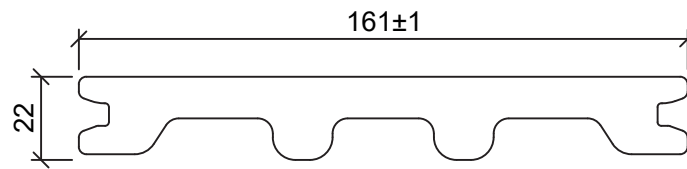

## DIMENSIONI DOGA E LOGISTICA

Codice	TV05
Dimensioni della doga	161 x 22 x 2000 mm
Incidenza	6,10 m/m <sup>2</sup>
Peso di una doga	~ 2,80 kg/m

Le dimensioni esterne indicate sono nominali.  
I pesi delle doghe indicati in tabella hanno un valore indicativo e non vincolante.  
Tolleranze di lunghezza secondo UNI EN-ISO 22768: classe UNI EN-ISO 22768-vL.