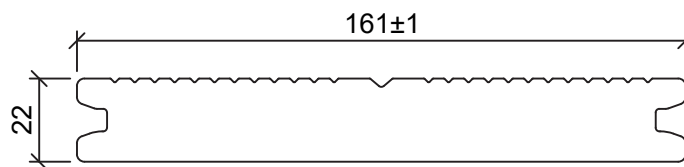

GREENDECK - pavimentazione outdoor

DIMENSIONI DOGA E LOGISTICA

Codice	TV01
Dimensioni della doga	161 x 22 x 2000 mm
Incidenza	6,10 m/m ²
Peso di una doga	~ 3,90 kg/m

Le dimensioni esterne indicate sono nominali.
I pesi delle doghe indicati in tabella hanno un valore indicativo e non vincolante.
Tolleranze di lunghezza secondo UNI EN-ISO 22768: classe UNI EN-ISO 22768-vL.